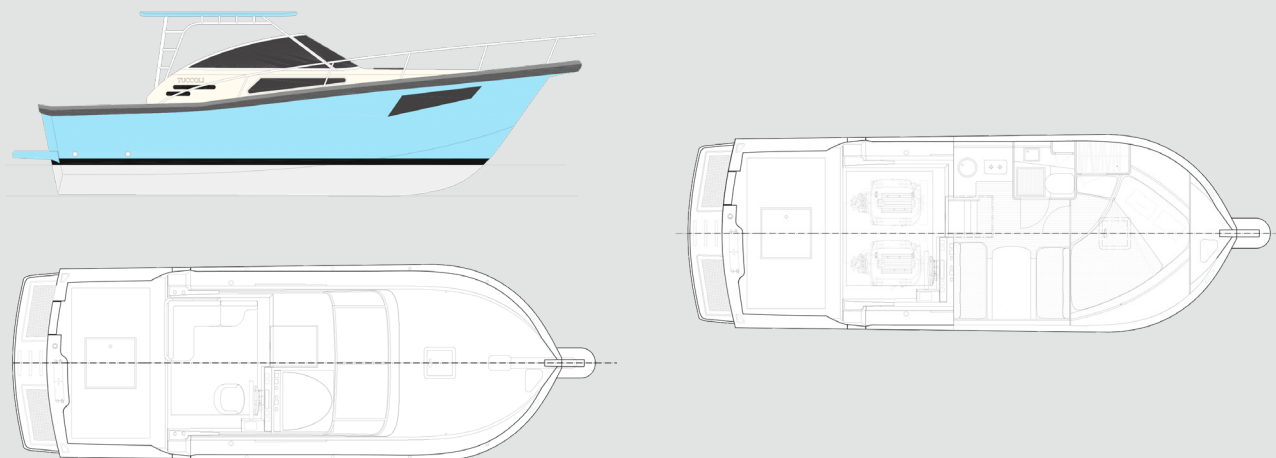

T280 Entrobordo

Scheda Tecnica

Lunghezza ft	8,44 m
Lunghezza	3,04 m
Pescaggio	1,00 m
Dislocamento	5700 kg (motori inclusi)
Serbatoio Acqua	105 l
Serbatoio Carburante	2x270 l
Potenza Installabile	2x248 CV
Categoria CE	B - 8 persone

Prestazioni

Velocità di crociera (approx)	Velocità massima (approx)	Consumo (approx)
24 kn	31 kn	42 l/h